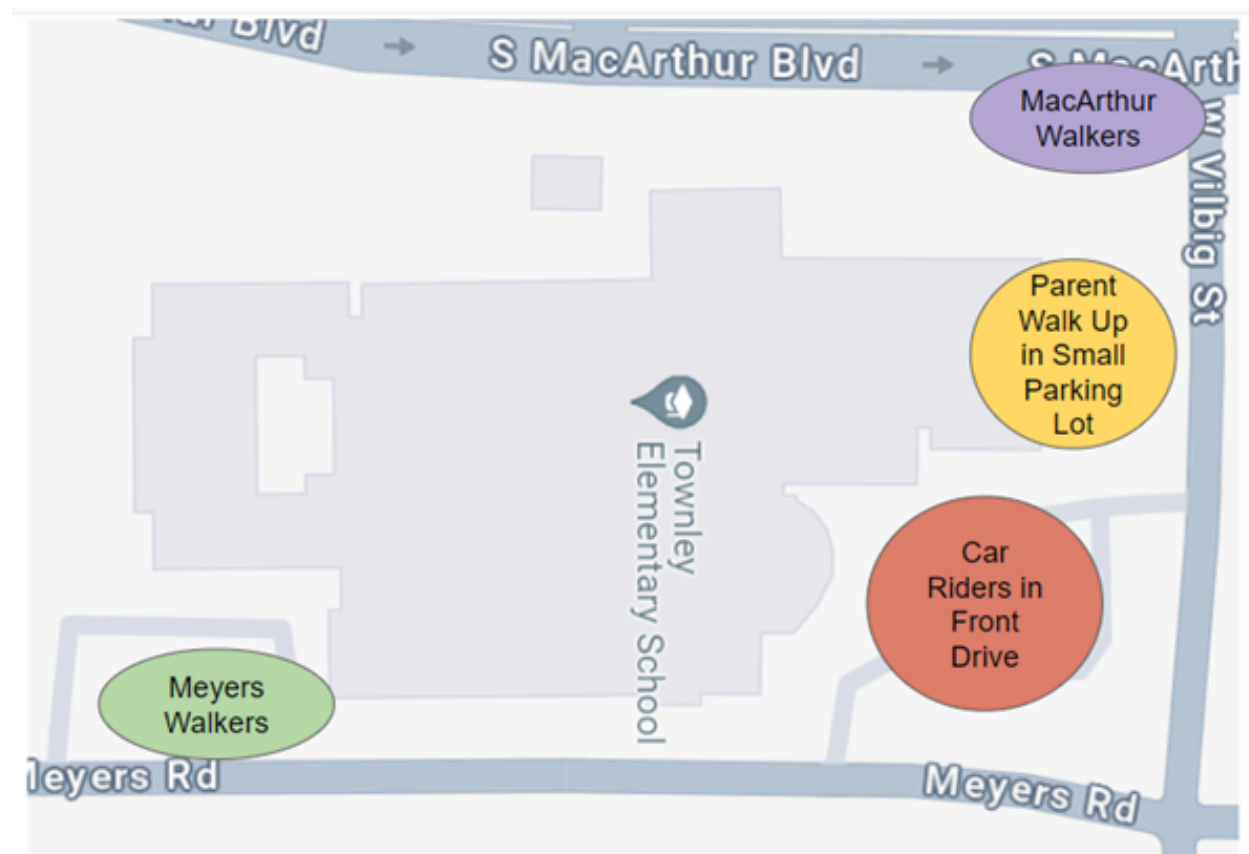

Townley Elementary

Arrival and Dismissal Procedures

Arrival

- Doors to the cafeteria open at 7:15am. Students may wait in the cafeteria for the 7:30am bell to then transition to their classrooms.
- Doors for other entry to the building will open at 7:30am for students to enter and head to class.

Dismissal

- Dismissal will take place at the 3:15 bell. Students will leave campus through different dismissal groups. See the map for additional details.

Escuela Primaria Townley

Procedimientos de Llegada y Salida

Llegada

- Las puertas de la cafetería se abren a las 7:15 am. Los estudiantes pueden esperar en la cafetería hasta que suene el timbre de las 7:30 am para luego hacer la transición a sus aulas.
- Las puertas para otras entradas al edificio se abrirán a las 7:30 a. m. para que los estudiantes entren y se dirijan a clase.

Salida

- La salida se llevará a cabo cuando suene la campana de las 3:15. Los estudiantes saldrán del campus a través de diferentes grupos de salida. Consulte el mapa para obtener detalles adicionales.